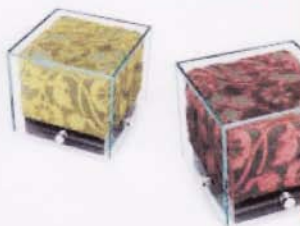

Cosmos - Monika Järg

Η Εσθονή σχεδιάστρια μέλος της Ένωσης Εσθονών Designer δημιουργεί ένα κάθισμα τόσο για παιδιά όσο και ενήλικες σε μορφή μπάλας. Διατίθεται σε τέσσερα χρώματα (άσπρο, κόκκινο, γκρι, μαύρο) και σε δυο μεγέθη (διάμετρο 30 cm και 55 cm). Το κάλυμμα της μπάλας αφαιρείται ώστε να μπορεί να καθαριστεί.

www.tekstilruumis.ee, www.edl.ee

Creosa interior

Αυστριακό design στη δημιουργία συστημάτων ραφιών. Το ραφί αποτελείται από κύβους ξύλου ή MDF, μια στιβαρή βάση που να μπορεί να συγκρατεί το βάρος και γυαλί στη πλάτη του επίπλου. Η κλίση μπορεί να δοθεί είτε προς τα δεξιά είτε προς τα αριστερά.

www.creosa.com

Pomp - ISU LTD

Πρόκειται για δημιουργία του Βρετανού designer και κατασκευαστή Isu. Το τραπέζι αποτελείται από έναν γυάλινο κύβο που περικλείει έναν υφασμάτινο πυρήνα. Το προϊόν μπορεί να παραχθεί σύμφωνα με τις ανάγκες του πελάτη μέσα από μια μεγάλη ποικιλία υφασμάτων αλλά και υφεών.

www.isu-uk.com

Wood'n Light - Oform

Ράφι από τη Γερμανική εταιρεία Oform που τη μέρα μοιάζει με μια απλή κλασική επιφάνεια επίπλου και τη νύχτα χάρη σε ένα ολοκληρωμένο σύστημα LED μοιάζει να αιωρείται στον τοίχο.

www.oform.de